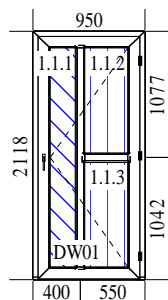

1.Type: Indad gaende dor, Farve: HVID

1.Beslags type: M2 1660 Lock with hooks, Grebs farve: Hvid Fast spros: 1 stk. Vandret spros: 1 stk. 1.Glas type U1,1

2.Glas type Fyldning - hvid

3.Glas type Fyldning - hvid