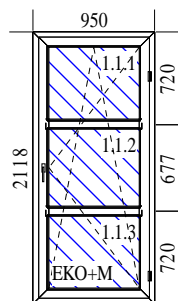

Position	Antal	Pris/Stk.	Sum	Moms	Total sum

4	1	2.199,20	2.199,20	549,80 (25%)	2.749,00

Terrasse dør

1.Type: Vindue, Farve: HVID

1.Beslags type: EKO (FLEX 2), Grebs farve: Hvid Speciel valg.: Balckony el. White

Vandret spros: 2 stk. Glastype: U1,1

5	1	4.977,57	4.977,57	1.244,39 (25%)	6.221,96